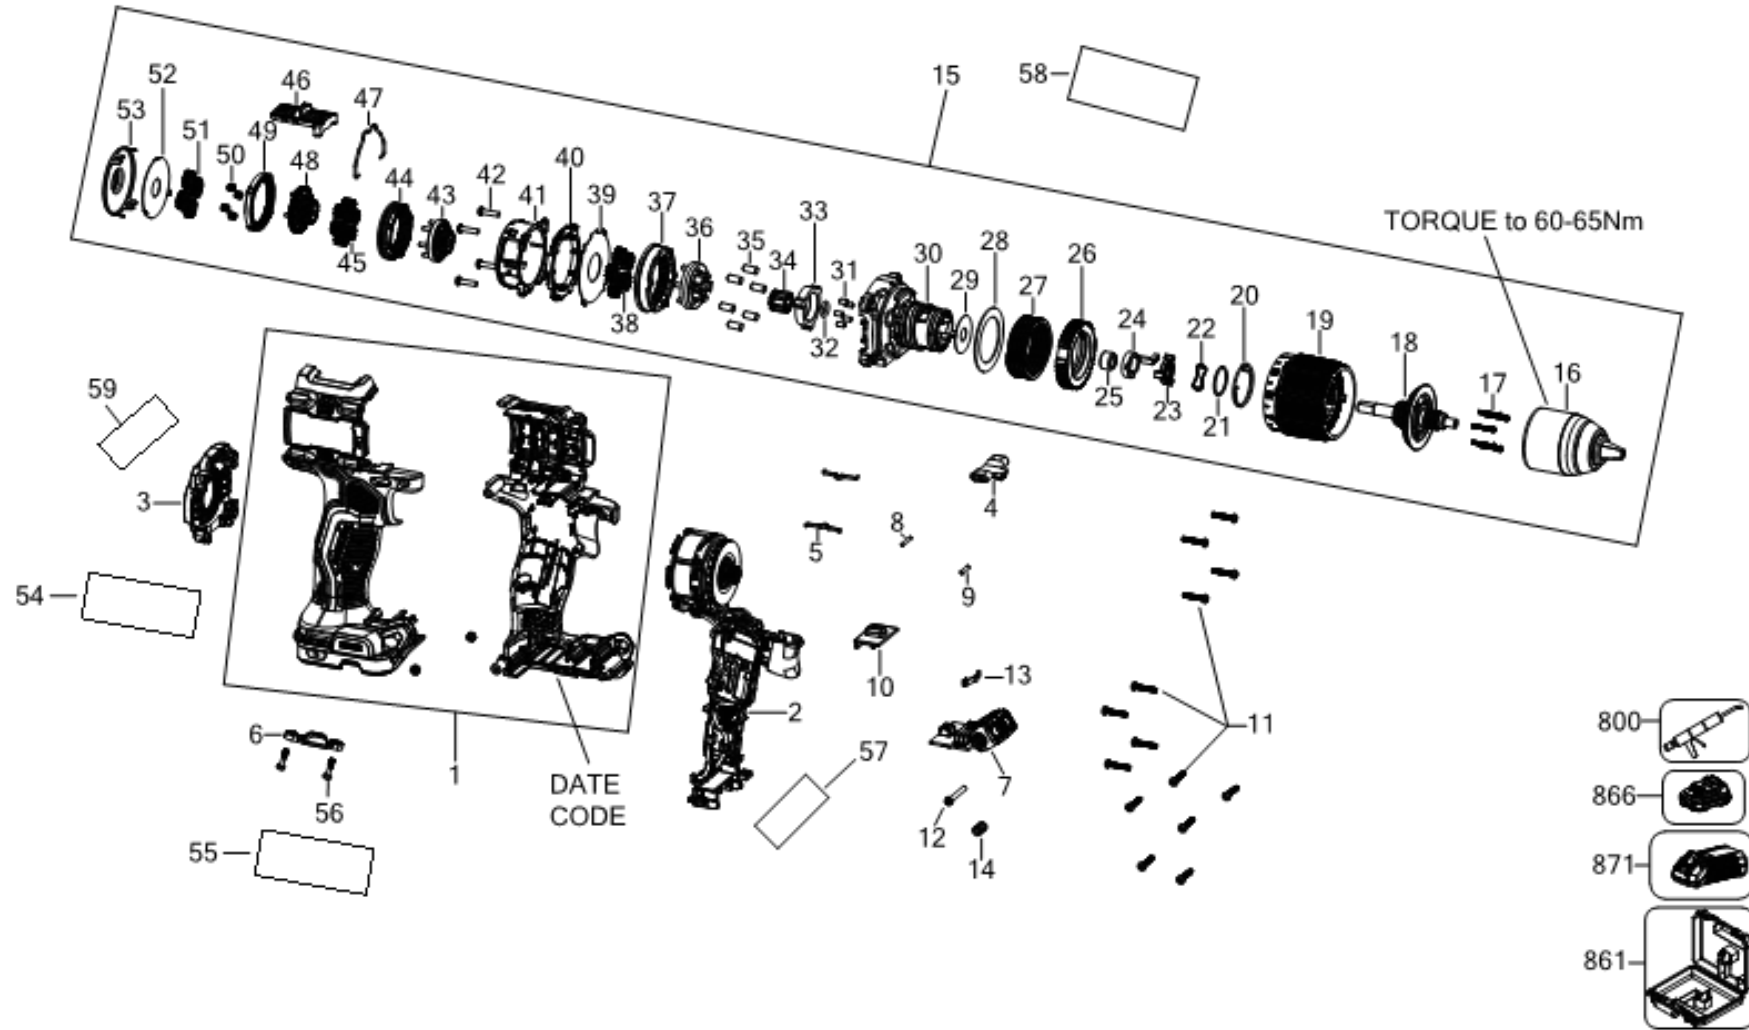

DEWALT

DCD805

Typ
1

Parts List DCD805E1T DRILL/DRIVER 1

Item	Part Number	Qty	Part Description	General Description	Other Info	Repair Inst	Markets
1	NA075424	1	CLAMSHELL SET			No	QW
2	NA034896	1	MOTOR & SWITCH SA			No	QW
3	N882247	1	CAP			No	QW
4	N399342	1	ACTUATOR FWD/REV			No	QW
5	N014681	2	LEAF SPRING			No	QW
6	N787996	1	INSERT			No	QW
7	N883994	1	LED LIGHT			No	QW
8	N917079	1	ROLL PIN			No	QW
9	N071836	1	ROLL PIN			No	QW
10	N393603	1	SELECTOR			No	QW
11	682211-00	14	SCREW			No	QW
12	330019-62	1	SCREW			No	QW
13	N392855	1	DETENT			No	QW
14	N929081	1	SPRING COMPRESSION			No	QW
15	NA088103	1	GEAR CASE SA			No	QW
16	N928691	1	CHUCK			No	QW
17	N039795	5	SCREW			No	QW
18	NA088145	1	SPINDLE SA			No	QW
19	N862710	1	COLLAR			No	QW
20	N616763	1	SPRING			No	QW
21	N613395	1	WASHER			No	QW
22	N618571	1	WASHER			No	QW
23	N598614	1	GEAR			No	QW
24	N598613	1	GEAR			No	QW
25	330004-27	1	BEARING NEEDLE			No	QW
26	NA029540	1	NUT			No	QW
27	N422472	1	SPRING			No	QW
28	N854140	1	WASHER			No	QW
29	N090435	1	WASHER			No	QW
30	NA018848	1	HOUSING			No	QW
31	N093416	5	ROLLER			No	QW
32	N560646	1	O RING			No	QW